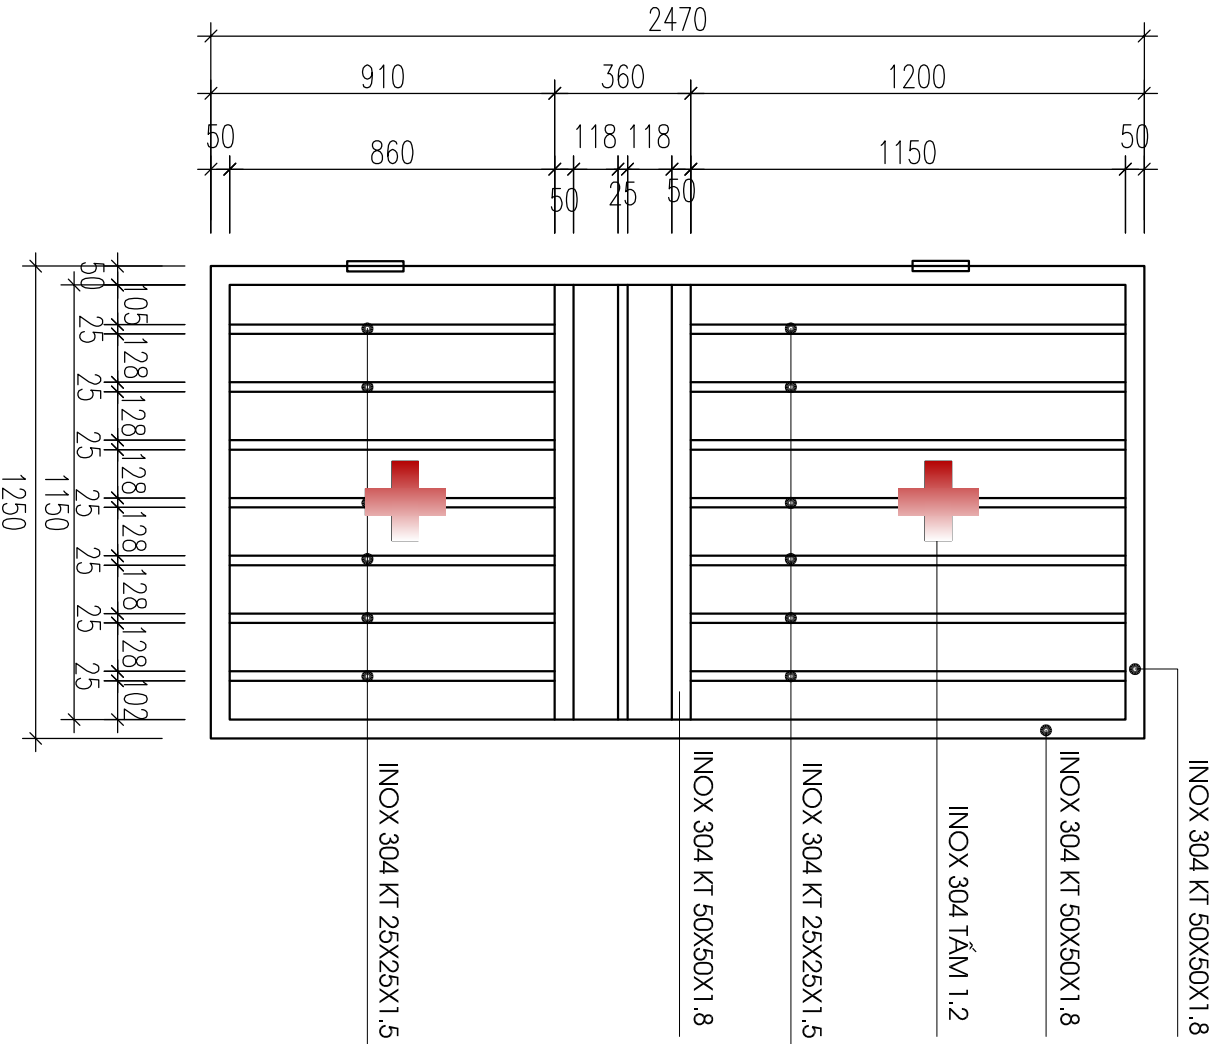

## CỬA PHỤ 1 (2 BỘ)

## CỬA PHỤ 2 (1 BỘ)

### \*GHI CHÚ:

- KHUÔN VÀ KHUNG CÀNH CỬA LÀM BẰNG INOX 304 DÂY 1.8 MM

- CÁC THANH HOA SẮT CỬA LÀM BẰNG INOX 304 DÂY 1.5MM

- CÁC VỊ TRÍ LIÊN KẾT VỚI NHAU BẰNG MỖI HẸN, CHIỀU CAO ĐƯỜNG HẸN H=6MM