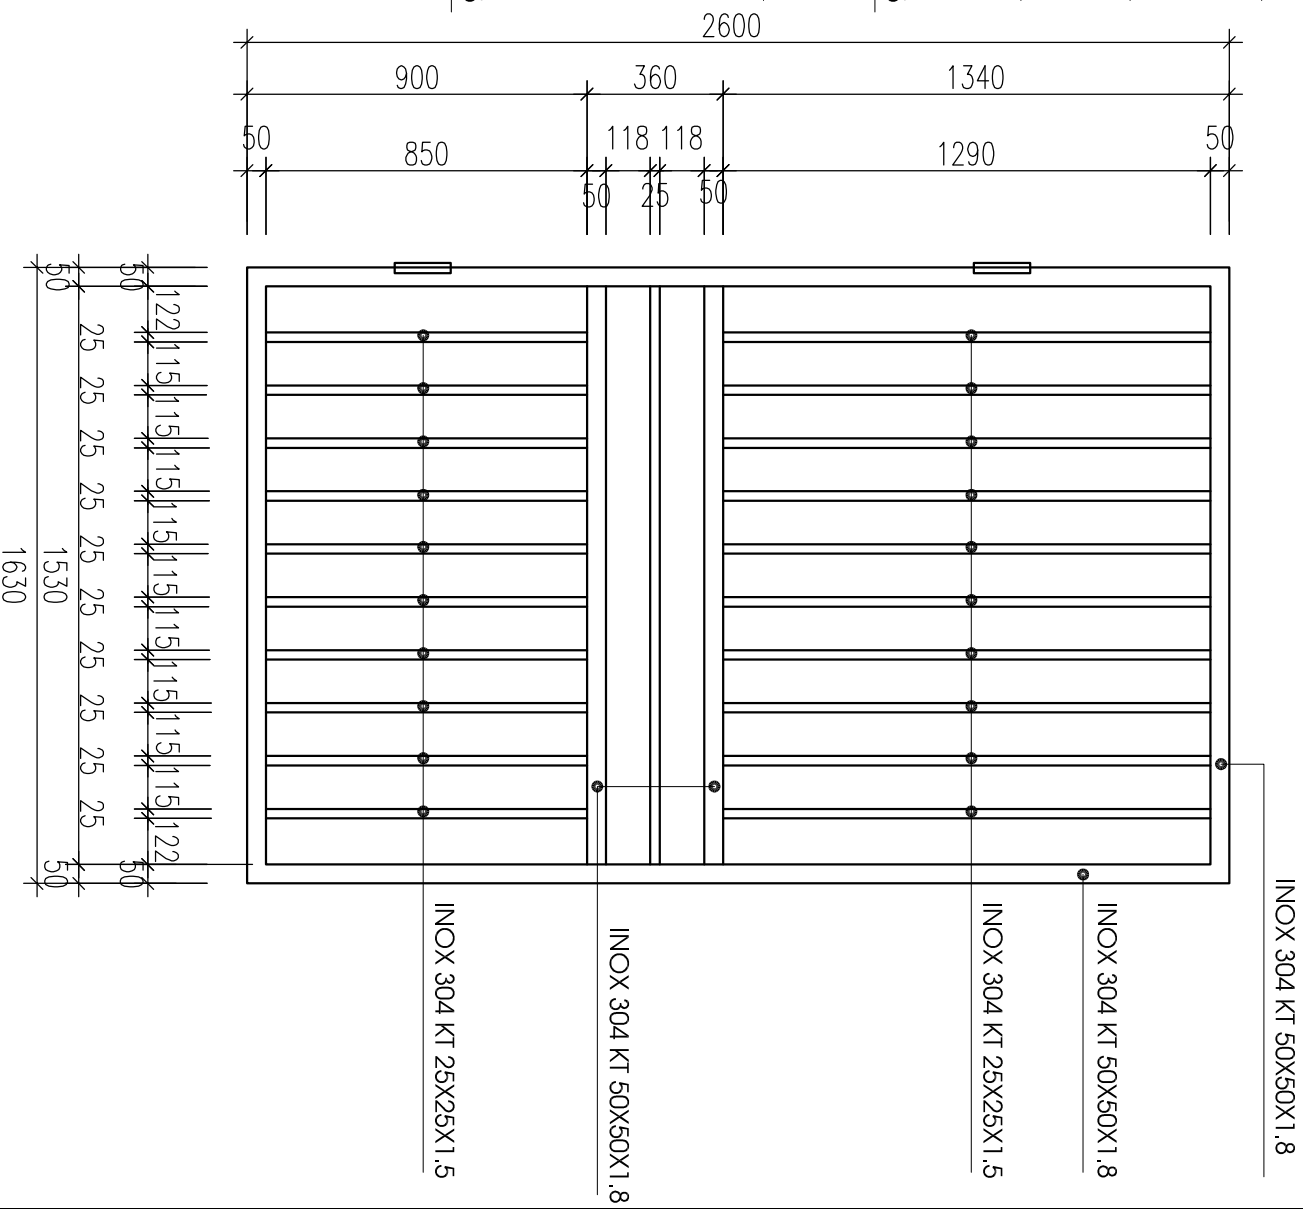

## CỬA PHỤ 1 (2 BỘ)

## CỬA PHỤ 2 (1 BỘ)

### \*GHI CHÚ:

- KHUÔN VÀ KHUNG CÀNH CỬA LÀM BẰNG INOX 304 DÂY 1.8 MM

- CÁC THANH HOA SẮT CỬA LÀM BẰNG INOX 304 DÂY 1.5MM

- CÁC VỊ TRÍ LIÊN KẾT VỚI NHAU BẰNG MỖI HẸN, CHIỀU CAO ĐƯỜNG HẸN H=6MM